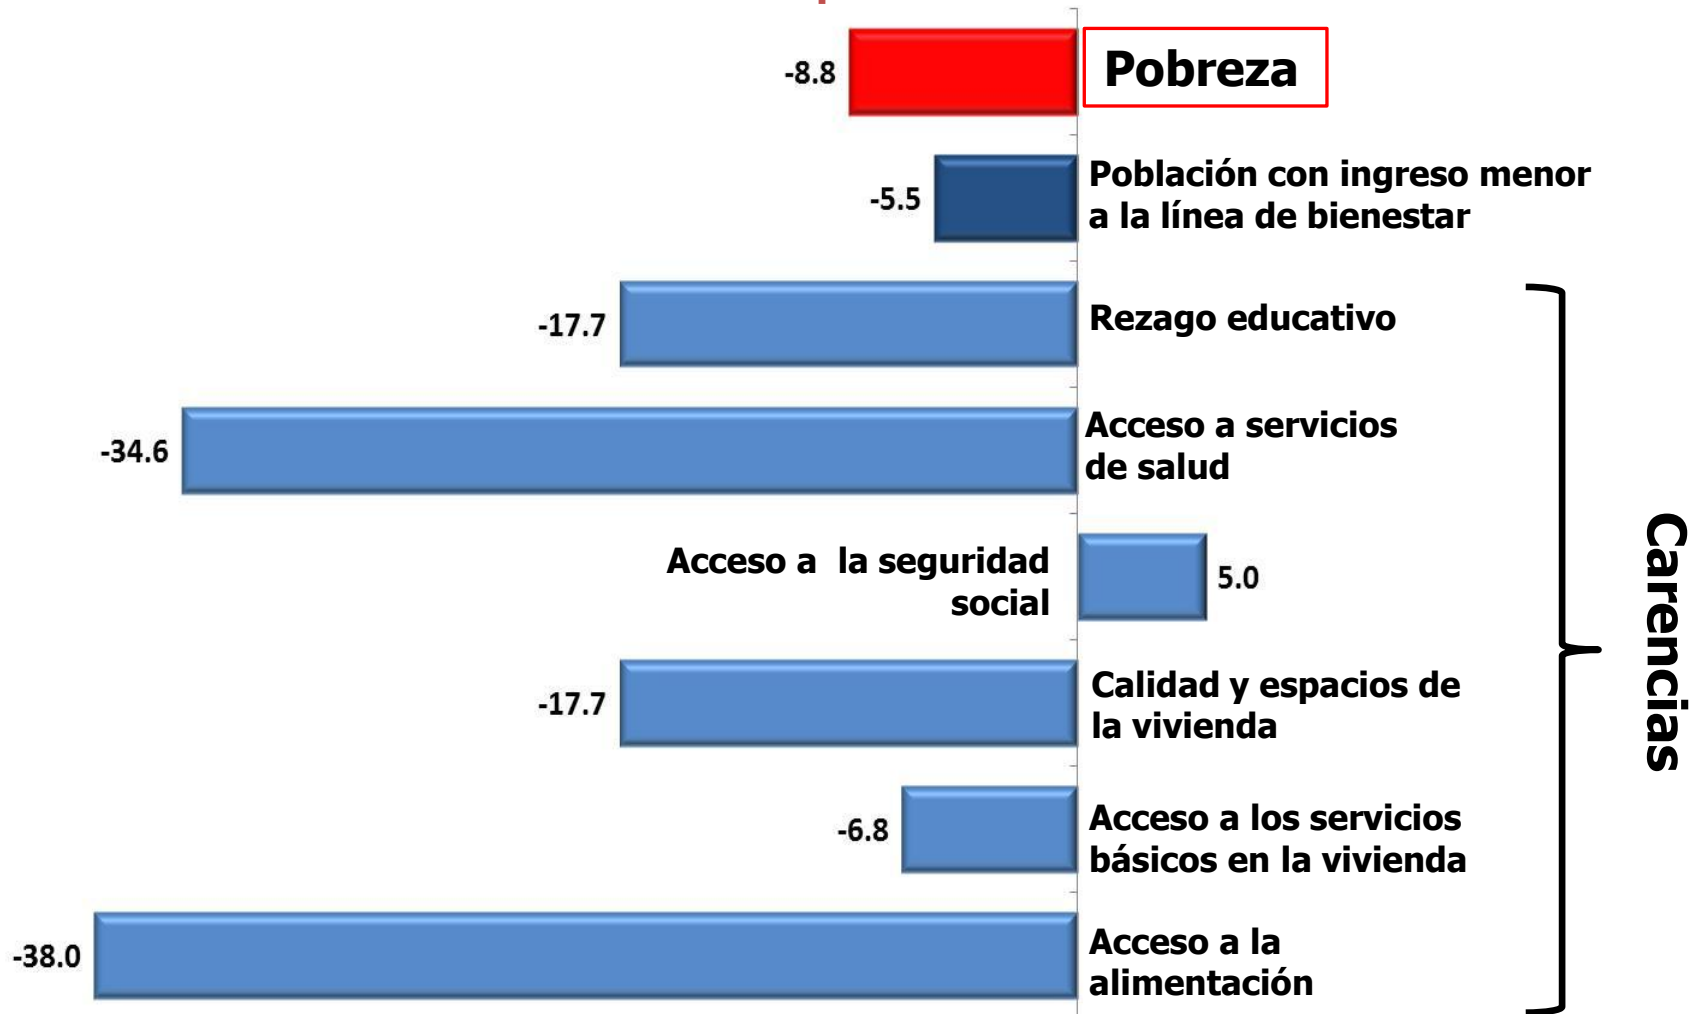

Variación porcentual del número de personas en pobreza, Campeche, 2010-2012

Variación porcentual