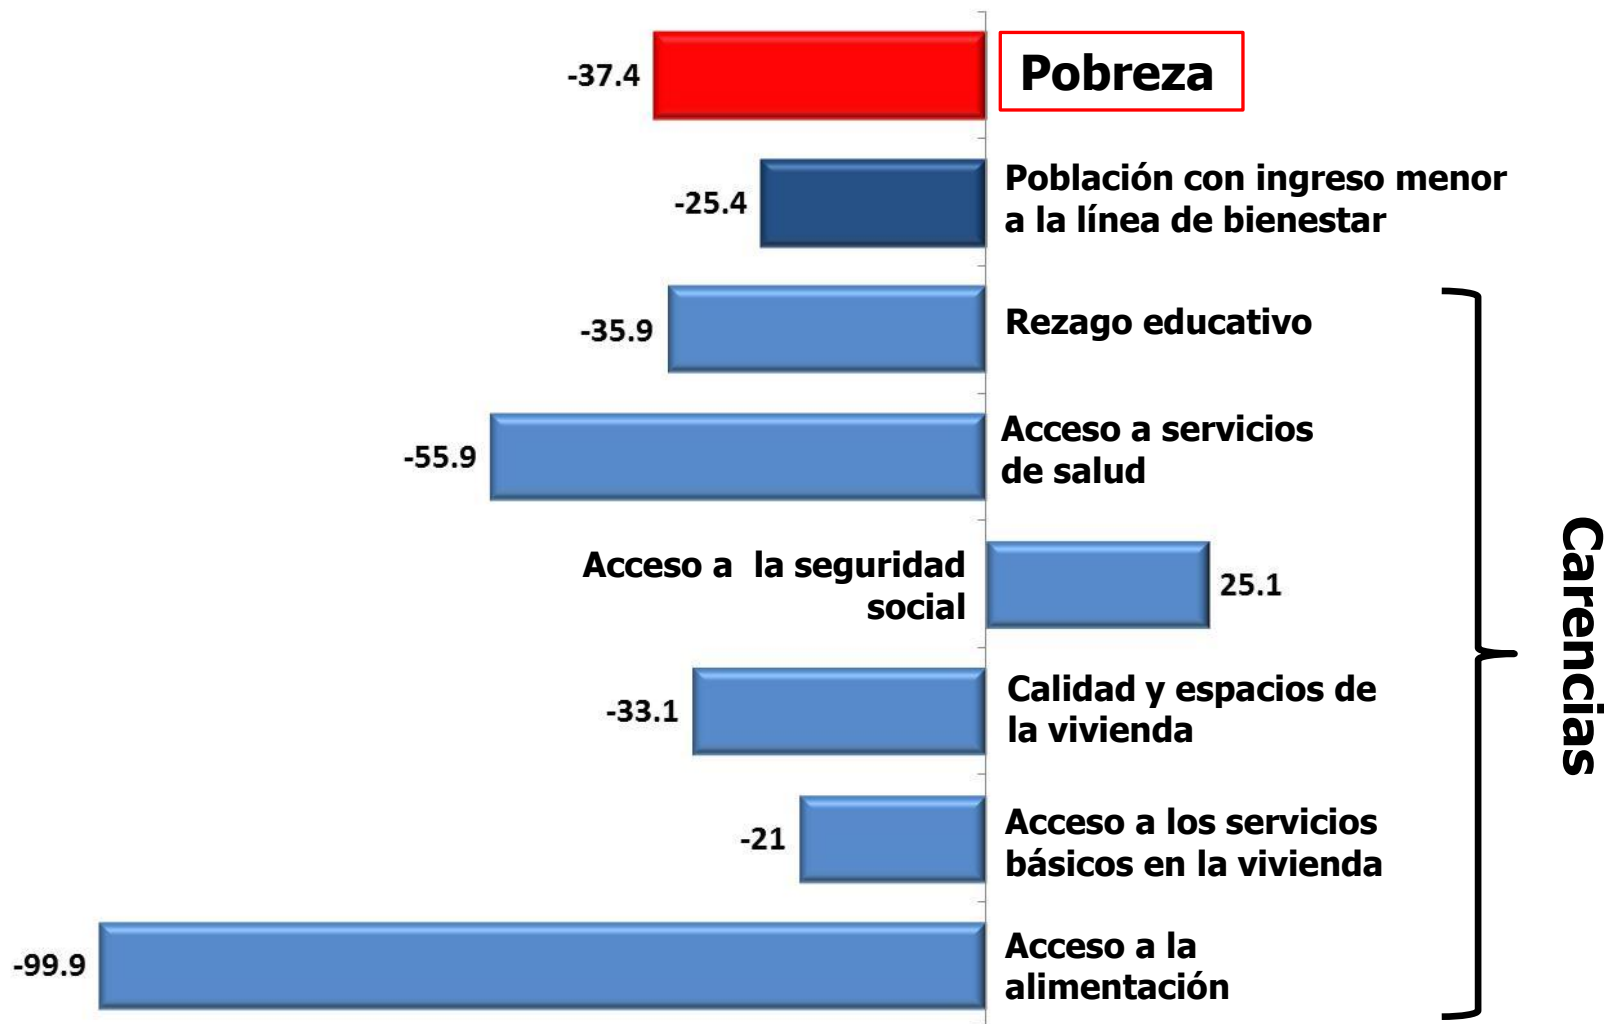

Porcentaje, número de personas y carencias promedio por indicador de pobreza Campeche, 2012

Indicadores	Porcentaje		Miles de personas		Carencias promedio	
	2010	2012	2010	2012	2010	2012
Pobreza						
Población en situación de pobreza	50.5	44.7	425.3	387.9	2.8	2.4
Población en situación de pobreza moderada	36.7	34.2	309.2	297.2	2.4	2.1
Población en situación de pobreza extrema	13.8	10.4	116.1	90.7	3.8	3.4
Población vulnerable por carencias sociales	24.9	28.6	209.9	248.4	2.1	1.9
Población vulnerable por ingresos	4.3	5.6	36.4	48.4	0.0	0.0
Población no pobre y no vulnerable	20.3	21.2	170.6	183.8	0.0	0.0
Privación social						
Población con al menos una carencia social	75.4	73.3	635.2	636.3	2.6	2.2
Población con al menos tres carencias sociales	35.6	26.9	299.4	233.5	3.7	3.4
Indicadores de carencia social						
Rezago educativo	24.1	19.2	203.0	167.1	3.2	2.9
Carencia por acceso a los servicios de salud	19.2	12.2	161.8	105.9	3.3	2.8
Carencia por acceso a la seguridad social	60.0	61.0	505.0	530.1	2.8	2.3
Carencia por calidad y espacios en la vivienda	22.1	17.7	186.4	153.4	3.6	3.2
Carencia por acceso a los servicios básicos en la vivienda	36.5	33.0	307.7	286.7	3.3	2.9
Carencia por acceso a la alimentación	31.2	18.7	262.6	162.7	3.3	3.0
Bienestar						
Población con ingreso inferior a la línea de bienestar mínimo	21.6	20.6	182.0	178.6	3.0	2.5
Población con ingreso inferior a la línea de bienestar	54.8	50.2	461.7	436.3	2.6	2.1

Cambio en el número de personas en pobreza Campeche, 2010-2012

Miles de personas