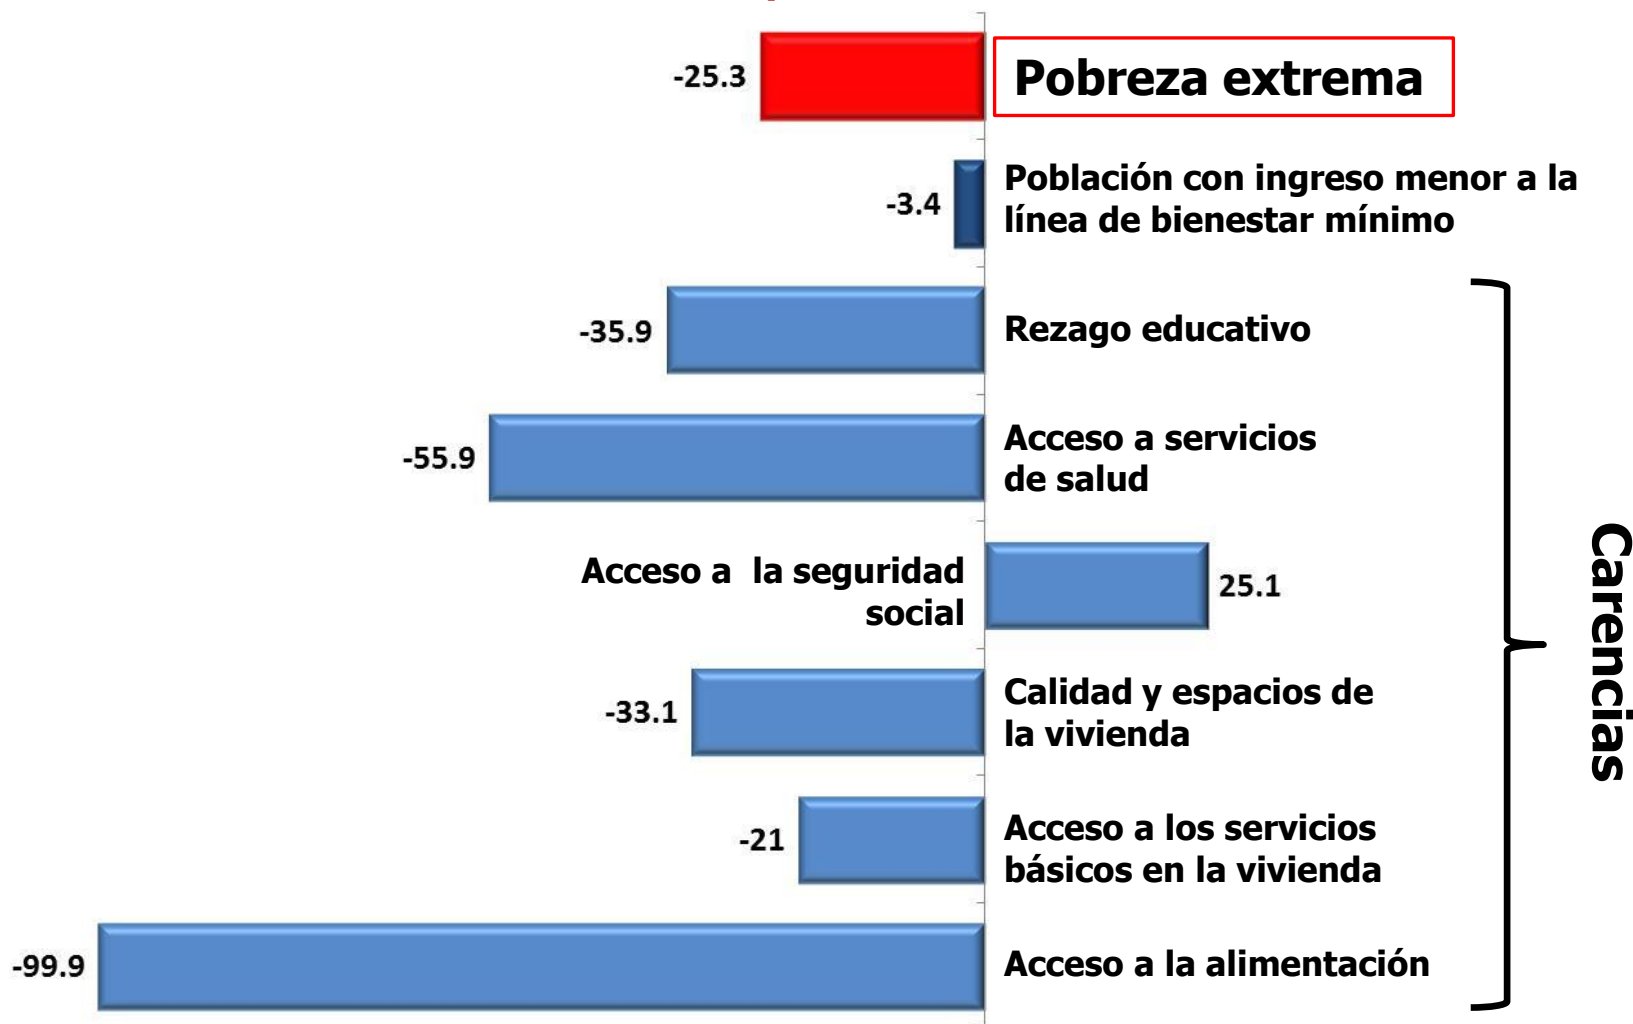

Cambio en el número de personas en pobreza extrema, Campeche, 2010-2012

Miles de personas