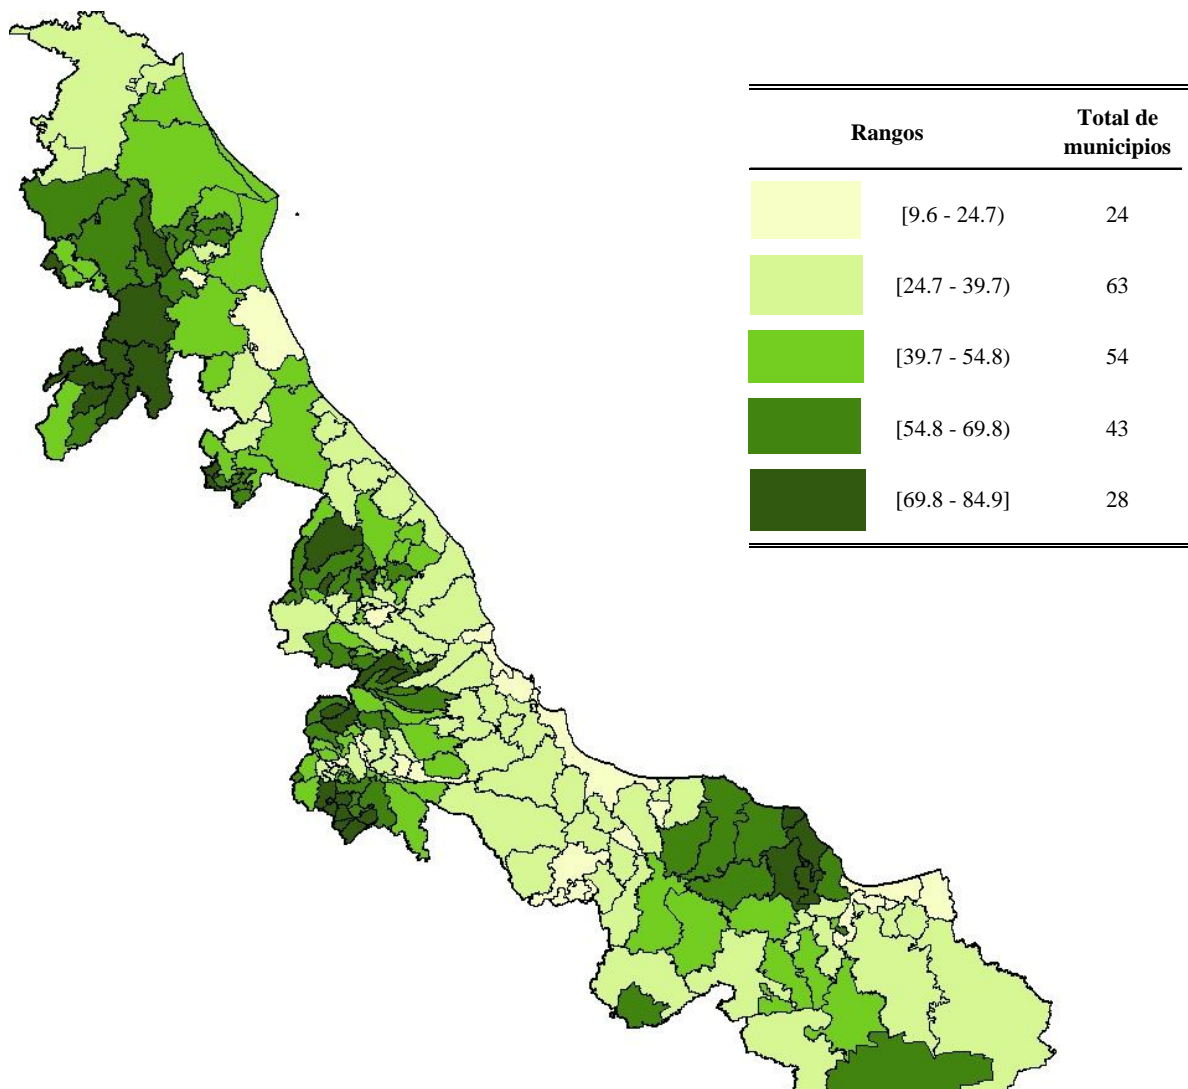

Fuente: II Conteo de Población y Vivienda 2005.

Pobreza por ingresos

Veracruz de Ignacio de la
Llave

Porcentaje de población en situación de pobreza alimentaria a nivel municipal, 2005

Porcentaje de población en situación de pobreza de capacidades a nivel municipal, 2005

Porcentaje de población en situación de pobreza de patrimonio a nivel municipal, 2005

Pobreza por rezago social

Veracruz de Ignacio de la
Llave

A solid green horizontal bar spanning the width of the slide, located at the bottom.

Grado de rezago social a nivel municipal, 2005

Grado de rezago social a nivel localidad, 2005

Distribución municipal de Veracruz de Ignacio de la Llave entre la incidencia de pobreza alimentaria y el grado de rezago social