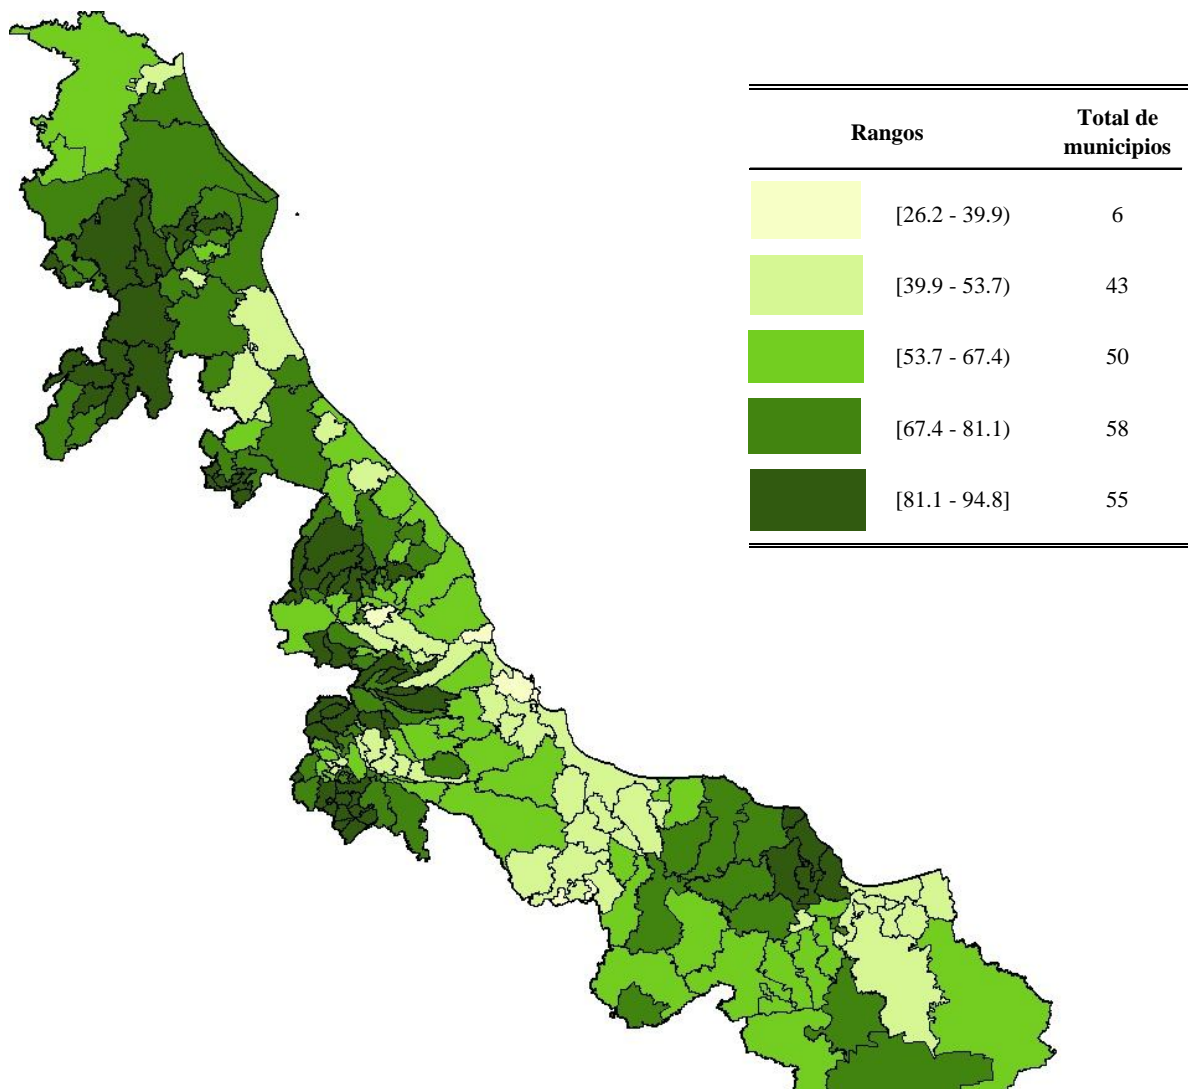

Fuente: II Conteo de Población y Vivienda 2005.

Pobreza por ingresos

Veracruz de Ignacio de la
Llave

Porcentaje de población en situación de pobreza alimentaria a nivel municipal, 2005

Porcentaje de población en situación de pobreza de capacidades a nivel municipal, 2005

Porcentaje de población en situación de pobreza de patrimonio a nivel municipal, 2005

Pobreza por rezago social

Veracruz de Ignacio de la
Llave

A solid green horizontal bar spanning the width of the slide, located at the bottom.

Grado de rezago social a nivel municipal, 2005

Grado de rezago social a nivel localidad, 2005

Distribución municipal de Veracruz de Ignacio de la Llave entre la incidencia de pobreza alimentaria y el grado de rezago social