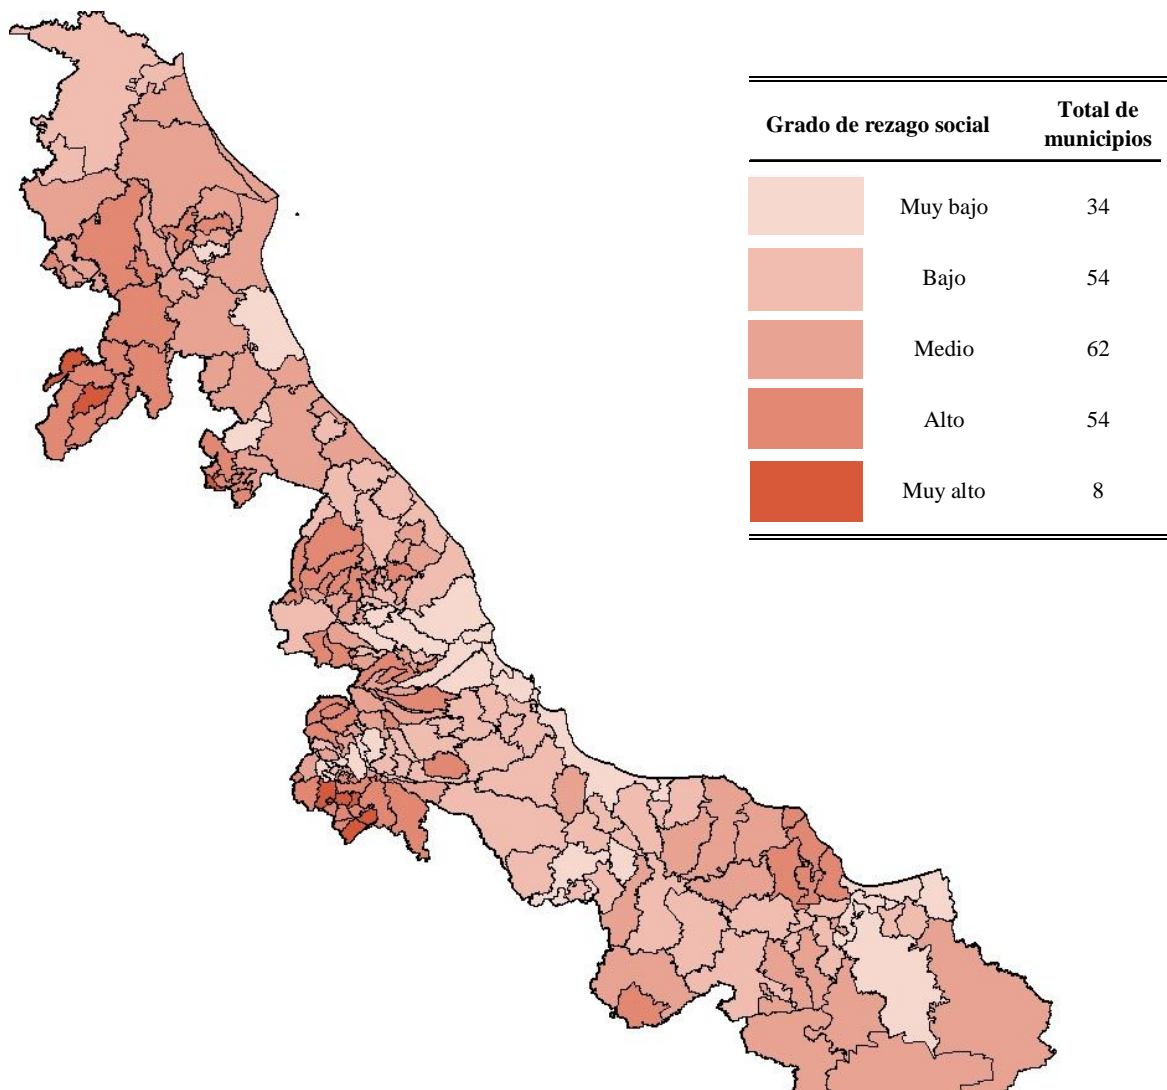

Porcentaje de población en situación de pobreza de patrimonio a nivel municipal, 2005

Pobreza por rezago social

Veracruz de Ignacio de la
Llave

A solid green horizontal bar spanning the width of the slide, located at the bottom.

Grado de rezago social a nivel municipal, 2005

Grado de rezago social a nivel localidad, 2005

Distribución municipal de Veracruz de Ignacio de la Llave entre la incidencia de pobreza alimentaria y el grado de rezago social