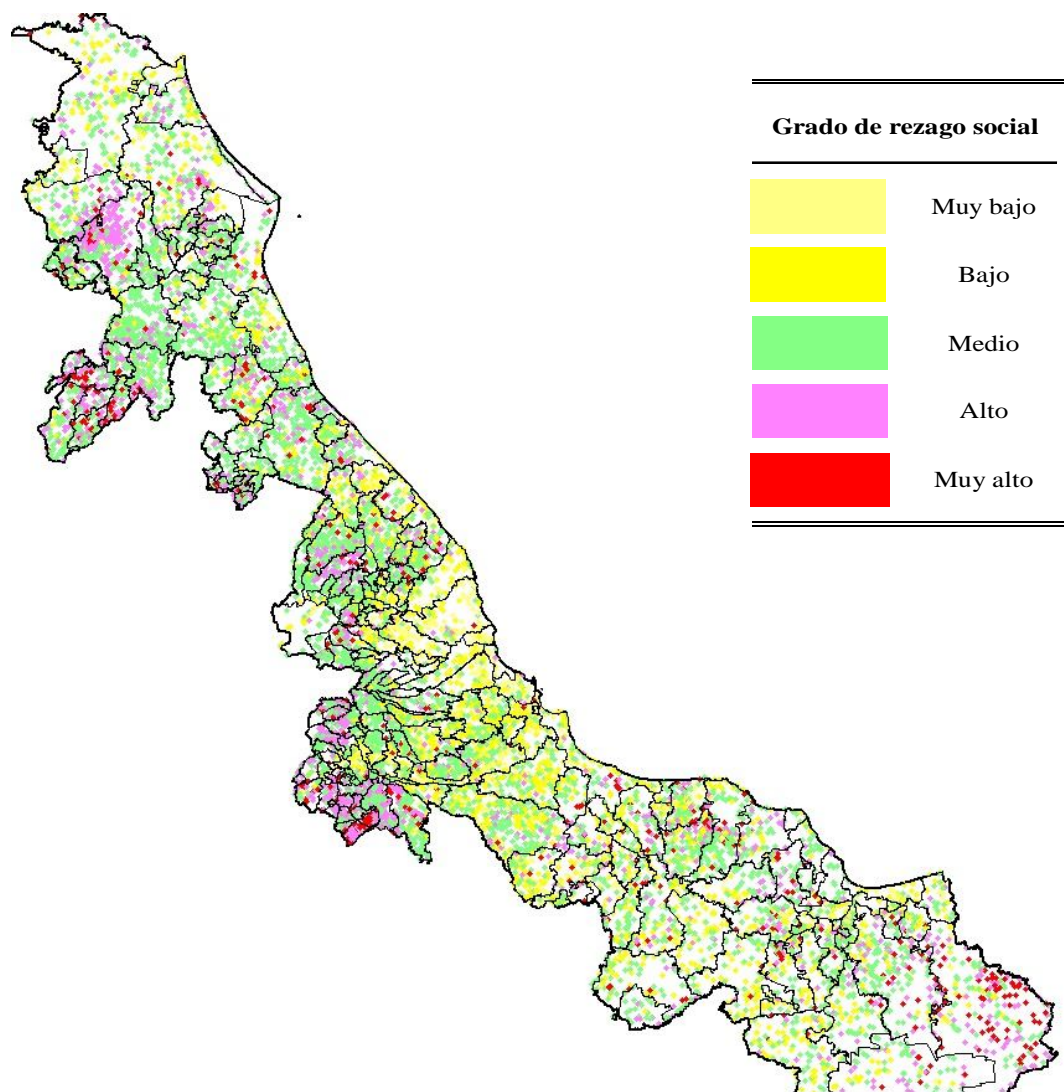

Porcentaje de población en situación de pobreza de patrimonio a nivel municipal, 2005

Pobreza por rezago social

Veracruz de Ignacio de la
Llave

A solid green horizontal bar spanning the width of the slide, located at the bottom.

Grado de rezago social a nivel municipal, 2005

Grado de rezago social a nivel localidad, 2005

Distribución municipal de Veracruz de Ignacio de la Llave entre la incidencia de pobreza alimentaria y el grado de rezago social