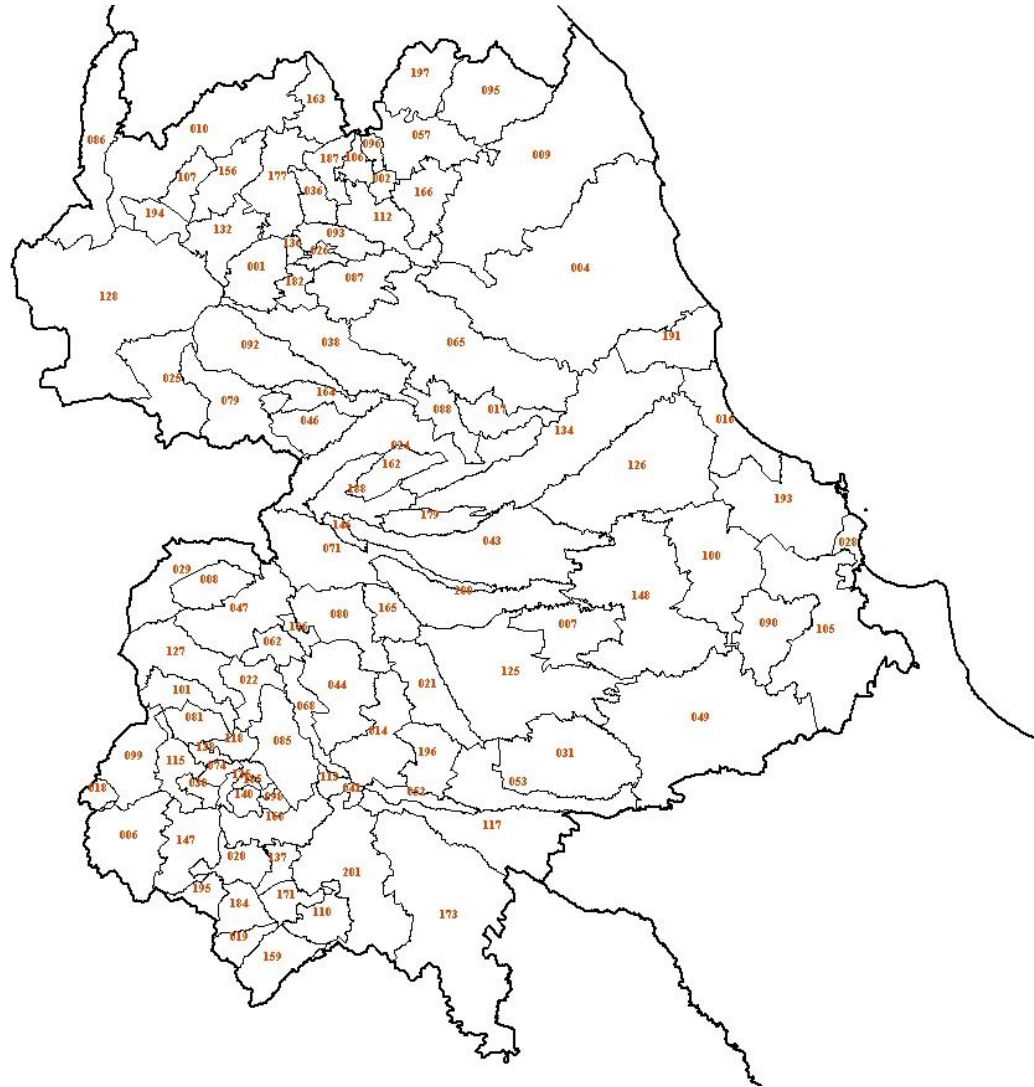

Mapas de pobreza y Rezago Social 2005

Veracruz de Ignacio de la Llave

Índice

1. Municipios
2. Pobreza por ingresos 2005
 - Nivel municipal
 - Pobreza alimentaria
 - Pobreza de capacidades
 - Pobreza de patrimonio
3. Pobreza por rezago social
 - Nivel municipal
 - Nivel localidad
4. Distribución de municipios entre incidencia de pobreza y grado de rezago social

Municipios de Veracruz de Ignacio de la Llave

Municipios de Veracruz de Ignacio de la Llave

Municipios de Veracruz de Ignacio de la Llave

Municipios de Veracruz de Ignacio de la Llave

Municipios de Veracruz de Ignacio de la Llave