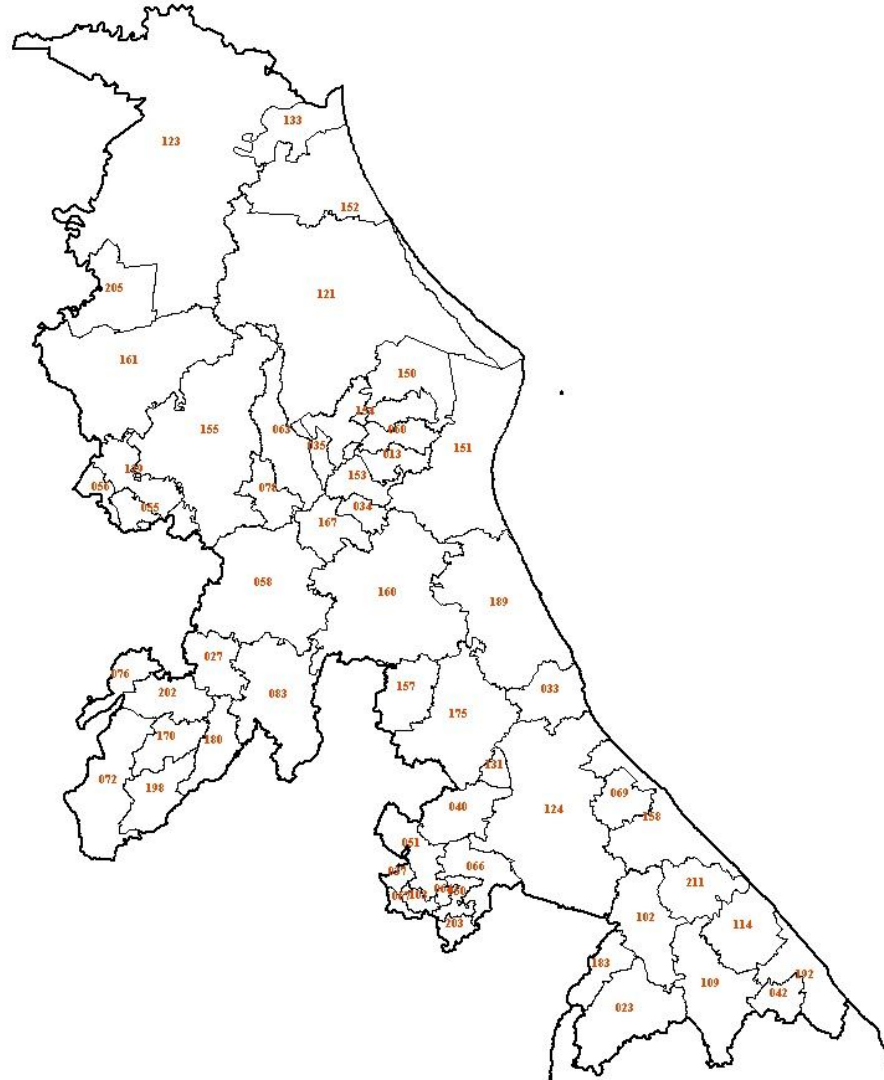

Mapas de pobreza y Rezago Social 2005

Veracruz de Ignacio de la Llave

Índice

1. Municipios
2. Pobreza por ingresos 2005
 - Nivel municipal
 - Pobreza alimentaria
 - Pobreza de capacidades
 - Pobreza de patrimonio
3. Pobreza por rezago social
 - Nivel municipal
 - Nivel localidad
4. Distribución de municipios entre incidencia de pobreza y grado de rezago social

Municipios de Veracruz de Ignacio de la Llave

Municipios de Veracruz de Ignacio de la Llave

Municipios de Veracruz de Ignacio de la Llave

Municipios de Veracruz de Ignacio de la Llave

Municipios de Veracruz de Ignacio de la Llave

Grado de rezago social a nivel municipal, 2005

Grado de rezago social a nivel localidad, 2005

Distribución municipal de Veracruz de Ignacio de la Llave entre la incidencia de pobreza alimentaria y el grado de rezago social