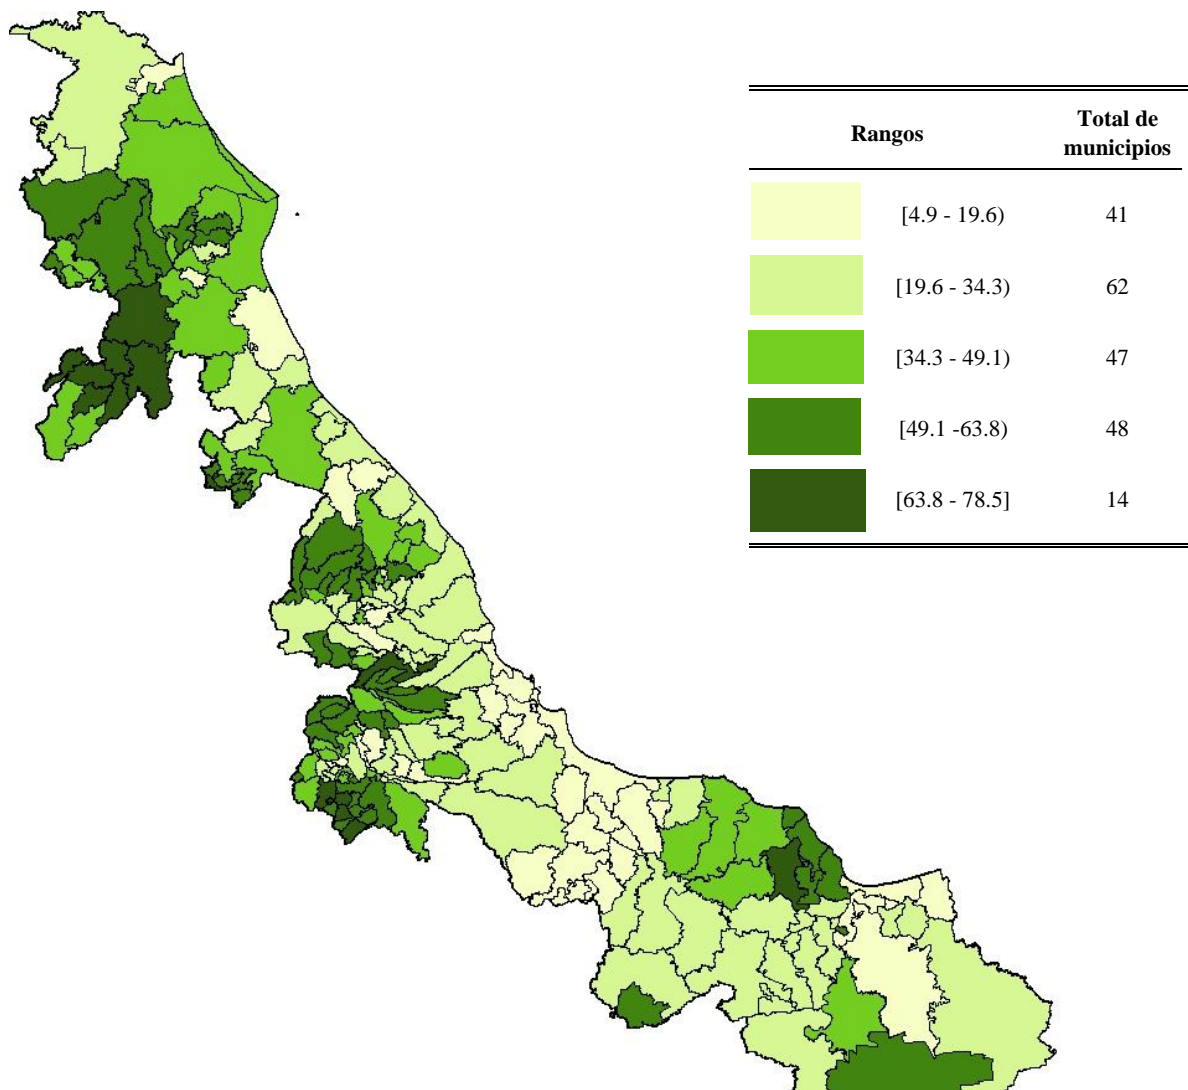

Porcentaje de población en situación de pobreza alimentaria a nivel municipal, 2005