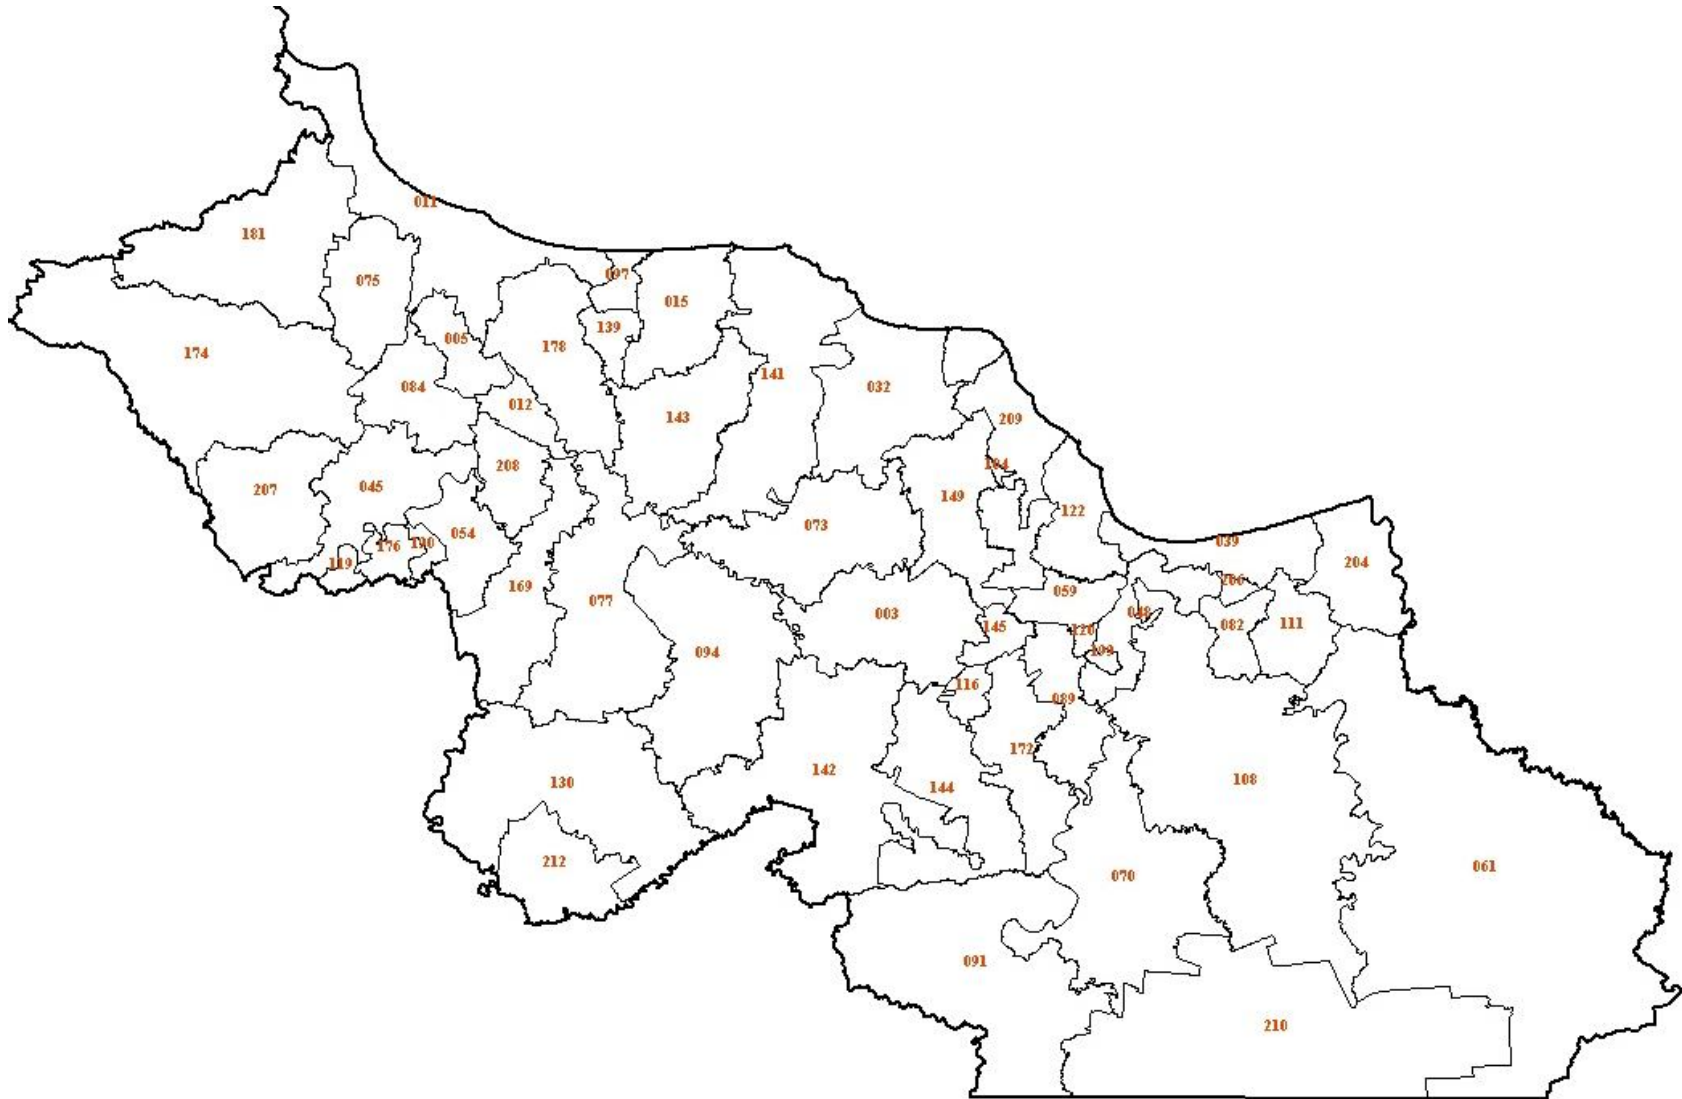

Mapas de pobreza y Rezago Social 2005

Veracruz de Ignacio de la Llave

Índice

1. Municipios
2. Pobreza por ingresos 2005
 - Nivel municipal
 - Pobreza alimentaria
 - Pobreza de capacidades
 - Pobreza de patrimonio
3. Pobreza por rezago social
 - Nivel municipal
 - Nivel localidad
4. Distribución de municipios entre incidencia de pobreza y grado de rezago social

Municipios de Veracruz de Ignacio de la Llave

Municipios de Veracruz de Ignacio de la Llave

Municipios de Veracruz de Ignacio de la Llave

Municipios de Veracruz de Ignacio de la Llave

Municipios de Veracruz de Ignacio de la Llave